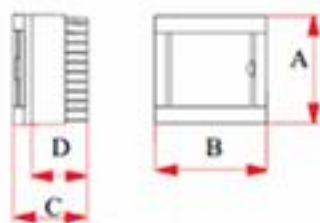

KISMEGSZAKÍTÓ DOBOZOK

Falon kívüli:
(Méret:A/B/C/D)

Süllyesztett:
(Méret:A/B/C/D/E)

Falon kívüli:

Azonosító	Megnevezés	A (mm)	B (mm)	C (mm)	D (mm)
90916102	2-es elosztó (1 soros)	141	100	97	74
90916104	4-es elosztó (1 soros)	141	149	98	74
90916106	6-os elosztó (1 soros)	141	185	99,5	74
90916108	8-as elosztó (1 soros)	175	230	99,5	74
90916112	12-es elosztó (1 soros)	209	308	101	74
90916116	16-os elosztó (2 soros)	290	233	103	73
90916118	18-as elosztó (1 soros)!	220	390	103,5	73,5
90916124	24-es elosztó (2 soros)	344	314	105	73
90916136	36-os elosztó (2 soros)	440	314	105	73

Süllyesztett:

Azonosító	Megnevezés	A (mm)	B (mm)	C (mm)	D (mm)	E (mm)
90916002	2-es elosztó (1 soros)	141	100	97	74	62
90916004	4-es elosztó (1 soros)	141	149	98	74	62
90916006	6-os elosztó (1 soros)	141	185	99,5	74	60
90916008	8-as elosztó (1 soros)	175	230	99,5	74	60
90916012	12-es elosztó (1 soros)	209	308	101	74	60
90916016	16-os elosztó (2 soros)	290	233	103	73	59
90916018	18-as elosztó (1 soros)!	220	390	103,5	73,5	59,5
90916024	24-es elosztó (2 soros)	344	314	105	73	59
90916036	36-os elosztó (2 soros)	440	314	105	73	59