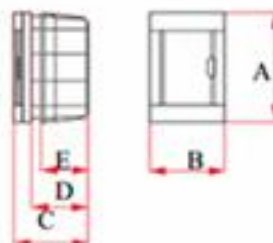

KISMEGSZAKÍTÓ DOBOZOK

Falon kívüli:
(Méret:A/B/C/D)

Süllyesztett:
(Méret:A/B/C/D/E)

Falon kívüli:

Azonosító	Megnevezés	A (mm)	B (mm)	C (mm)	D (mm)
90916102	2-es elosztó (1 soros)	141	100	97	74
90916104	4-es elosztó (1 soros)	141	149	98	74
90916106	6-os elosztó (1 soros)	141	185	99,5	74
90916108	8-as elosztó (1 soros)	175	230	99,5	74
90916112	12-es elosztó (1 soros)	209	308	101	74
90916116	16-os elosztó (2 soros)	290	233	103	73
90916118	18-as elosztó (1 soros)!	220	390	103,5	73,5
90916124	24-es elosztó (2 soros)	344	314	105	73
90916136	36-os elosztó (2 soros)	440	314	105	73

Süllyesztett:

Azonosító	Megnevezés	A (mm)	B (mm)	C (mm)	D (mm)	E (mm)
90916002	2-es elosztó (1 soros)	141	100	97	74	62
90916004	4-es elosztó (1 soros)	141	149	98	74	62
90916006	6-os elosztó (1 soros)	141	185	99,5	74	60
90916008	8-as elosztó (1 soros)	175	230	99,5	74	60
90916012	12-es elosztó (1 soros)	209	308	101	74	60
90916016	16-os elosztó (2 soros)	290	233	103	73	59
90916018	18-as elosztó (1 soros)!	220	390	103,5	73,5	59,5
90916024	24-es elosztó (2 soros)	344	314	105	73	59
90916036	36-os elosztó (2 soros)	440	314	105	73	59