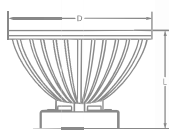

PAR 20

6W
E27 **84** **87** W

WW 500lm W0J13214 **A+**
CW 520lm W0J13215 **A+**

DxL: 63,5x92mm, 230V50Hz
☐ 50pc. Ⓜ 100g ◁ 25°

PAR 30

11W
E27 **121** **128** W

WW 800lm W0J13216 **A+**
CW 850lm W0J13217 **A+**

DxL: 95x96mm, 230V50Hz
☐ 20pc. Ⓜ 228g ◁ 25°

PAR 38

16W
E27 **189** **197** W

WW 1200lm W0J13218 **A+**
CW 1250lm W0J13219 **A+**

DxL: 120x134mm, 230V50Hz
☐ 20pc. Ⓜ 388g ◁ 25°

AR111

WW 2700 - 3200K
NW 3600 - 4800K
CW 5500 - 6500K

Żywotność:
/ Lifespan: 17000h

11W
GU10 **116** **120** **123** W

WW 880lm W0J13844 **A+**
NW 900lm W0J13845 **A+**
CW 920lm W0J13846 **A+**

DxL: 110x74mm, 230V50Hz
☐ 20pc. Ⓜ 192g ◁ 24°

11W
G53 **128** **132** **135** W

WW 950lm W0J13847 **A+**
NW 970lm W0J13848 **A+**
CW 990lm W0J13849 **A+**

DxL: 110x60mm, 12V50Hz
☐ 20pc. Ⓜ 192g ◁ 24°

17W
G53 **137** **146** **154** W

WW 1000lm W0J13748 **A**
NW 1050lm W0J13749 **A**
CW 1100lm W0J13750 **A**

DxL: 111x69mm, 12V50Hz
☐ 20pc. Ⓜ 192g ◁ 28°

17W
GU10 **137** **145** **154** W

WW 1000lm W0J12883 **A**
NW 1050lm W0J12884 **A**
CW 1100lm W0J12885 **A**

DxL: 111x69mm, 230V50Hz
☐ 20pc. Ⓜ 192g ◁ 60°

17W
G53 **137** **146** **154** W

WW 1000lm W0J12880 **A**
NW 1050lm W0J12881 **A**
CW 1100lm W0J12882 **A**

DxL: 111x69mm, 12V50Hz
☐ 20pc. Ⓜ 192g ◁ 60°