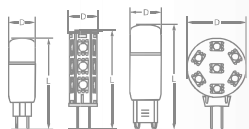

G4 G9

WW 2700 - 3200K
CW 5500 - 6500K
Żywotność:
/ Lifespan: 17000h