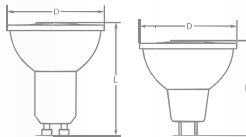

GU10 GU5,3

WW 2700 - 3200K
NW 3600 - 4800K
CW 5500 - 6500K
Żywotność:
/ Lifespan: 17000h