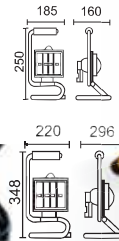

**Halogén reflektor**

Rendelési kód	Szín	Teljesítmény	Izzó hossza (mm)	Magasság (mm)	Szélesség (mm)	Mélység (mm)	Csom.egys. (db)
DEL080	fehér	150W	78	192	140	100	24
DEL081	fekete	150W	78	192	140	100	24
DEL082	fehér	500W	118	265	185	125	16
DEL083	fekete	500W	118	265	185	125	16

### Állványos halogén reflektor

- H05RN-F 3x1 • 3m hosszú vezetékkel • Biztonsági rács • Három lábón álló, stabil kivitel • Gyors, könnyű összeszerelhetőség • Állítható magasság: 0,8-1,5m-ig • Kábeltartó az állványon