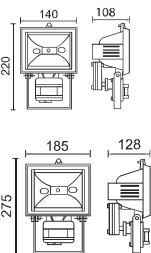

**Halogén reflektor**

Rendelési kód	Szín	Teljesítmény	Izzó hossza (mm)	Magasság (mm)	Szélesség (mm)	Mélység (mm)	Csom.egys. (db)
DEL080	fehér	150W	78	192	140	100	24
DEL081	fekete	150W	78	192	140	100	24
DEL082	fehér	500W	118	265	185	125	16
DEL083	fekete	500W	118	265	185	125	16

### Állványos halogén reflektor

- H05RN-F 3x1 • 3m hosszú vezetékkel • Biztonsági rács • Három lábón álló, stabil kivitel • Gyors, könnyű összeszerelhetőség • Állítható magasság: 0,8-1,5m-ig • Kábeltartó az állványon

### Hordozható halogén reflektor

- H05RN-F 3x1 • 1,8m vezetékkel
- Biztonsági rács • Fogantyú a biztonságos fogáshoz

Rendelési kód	Teljesítmény	Izzó hossza (mm)	Magasság (mm)	Szélesség (mm)	Mélység (mm)	Csom.egys. (db)
DEL823	150W	78	250	185	160	12
DEL824	500W	118	348	220	296	8

### Halogén reflektor mozgásérzékelővel

érzékelési távolság: 5-9m  
érzékeési szög: 120° 150W-nál, 180° 500W-nál

Rendelési kód	Szín	Teljesítmény	Izzó hossza (mm)	Magasság (mm)	Szélesség (mm)	Mélység (mm)	Csom.egys. (db)
DEL084	fehér	150W	78	220	140	108	18
DEL085	fekete	150W	78	220	140	108	18
DEL086	fehér	500W	118	275	185	128	12
DEL087	fekete	500W	118	275	185	128	12