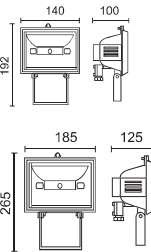

**Halogén reflektor**

Rendelési kód	Szín	Teljesítmény	Izzó hossza (mm)	Magasság (mm)	Szélesség (mm)	Mélység (mm)	Csom.egys. (db)
DEL080	fehér	150W	78	192	140	100	24
DEL081	fekete	150W	78	192	140	100	24
DEL082	fehér	500W	118	265	185	125	16
DEL083	fekete	500W	118	265	185	125	16

### Állványos halogén reflektor

- H05RN-F 3x1 • 3m hosszú vezetékkel • Biztonsági rács • Három lábón álló, stabil kivitel • Gyors, könnyű összeszerelhetőség • Állítható magasság: 0,8-1,5m-ig • Kábeltartó az állványon

### Hordozható halogén reflektor

- H05RN-F 3x1 • 1,8m vezetékkel
- Biztonsági rács • Fogantyú a biztonságos fogáshoz

Rendelési kód	Teljesítmény	Izzó hossza (mm)	Magasság (mm)	Szélesség (mm)	Mélység (mm)	Csom.egys. (db)
DEL823	150W	78	250	185	160	12
DEL824	500W	118	348	220	296	8