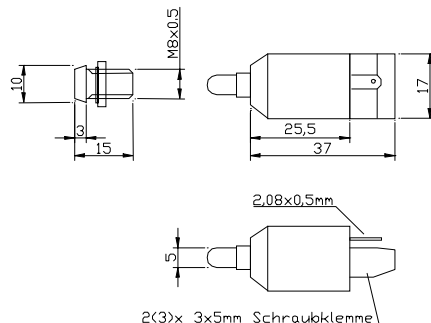

## LED Signalleuchten Innenreflektor Einbau – Ø 8mm

- 5 mm LED's
- 8 mm Bohrdurchmesser
- Signalspannung 24V ac/dc 230 V ac
- Einfärbig
- Zweifärbig rot/grün
- Hohe Leuchtkraft
- Schraubklemmen 2\*0,75mm<sup>2</sup>
- Nullleiter/Minus Brücke (Zubehör)
- Modulmontage

### Technische Daten

Einbau Ø:	8 mm + 0,2 mm
Kalotte:	Messing vernickelt
Anschluss	Schraubklemmen - oder N brückbar
Versorgung	24 V ac/dc +- 15% 230 Vac +- 15%
Andere Spannungen auf Anfrage	
Strom	20 mA @ Un
Schutzart	IP54
Zubehör:	
Nullleiter/Minus Brücke	30 cm

### Typenschlüssel

GR-LED-10/5- xxx - xx - C

### Abmessungen

Mit diesem Gruber  
Produkt:

➤ **50% weniger  
Montagezeiten**