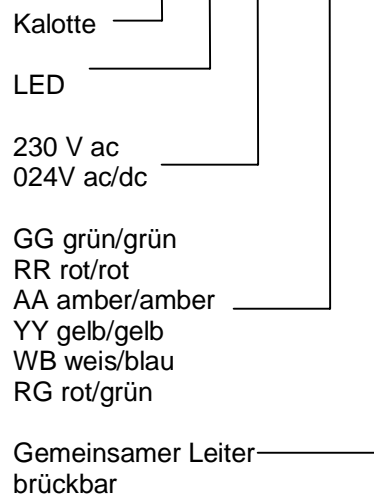

## LED Signalleuchten Innenreflektor Einbau – Ø 8mm

- 5 mm LED's
- 8 mm Bohrdurchmesser
- Signalspannung 24V ac/dc 230 V ac
- Einfärbig
- Zweifärbig rot/grün
- Hohe Leuchtkraft
- Schraubklemmen 2\*0,75mm<sup>2</sup>
- Nullleiter/Minus Brücke (Zubehör)
- Modulmontage

### Technische Daten

Einbau Ø:	8 mm + 0,2 mm
Kalotte:	Messing vernickelt
Anschluss	Schraubklemmen - oder N brückbar
Versorgung	24 V ac/dc +- 15% 230 Vac +- 15%
Andere Spannungen auf Anfrage	
Strom	20 mA @ Un
Schutzart	IP54
Zubehör:	
Nullleiter/Minus Brücke	30 cm

### Typenschlüssel

GR-LED-10/5- xxx - xx - C

### Kabel mit Aderendhülse und Fastonstecker

⇒	GR-LED-C30-BL	Kabel	blau	30cm	0,55
⇒	GR-LED-C30-RT	Kabel	rot	30cm	0,55